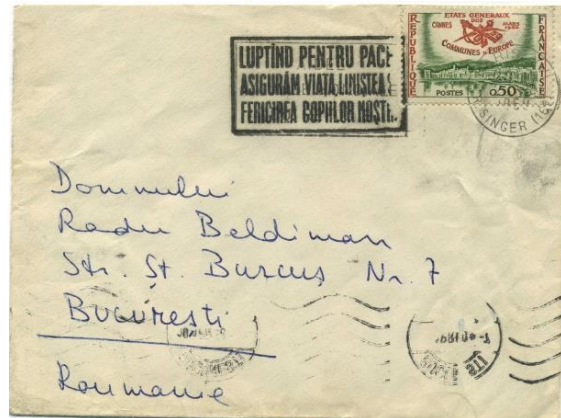

ERGÄNZUNG ZU SEITE 113 – ADDITIONAL TO PAGE 113:

**1959-60 "WELTFLÜCHTLINGSJAHR" (WFJ) STEMPEL BEANSTANDET IN DEN OSTBLOCKSTATEN.
1959-60 "WORLD REFUGEE YEAR" (WRY) METER MARKS WITH COUNTER MEASURES IN THE
COMMUNIST COUNTRIES.**

Westliche Staaten-Rumänien. Werbestempel Weltflüchtlingsjahr auf Sendung nach Rumänien.

Ab 7.4.1960-1961

Text: Unterstützt das Weltflüchtlingsjahr.

Text: Support the World Refugee Year.

1959.117-V.Fa Stempel Frankreich
Gegenstempel a.

,-

1959.117-V.Fa.Briefstück

1959.117-V.Fa

Westliche Staaten-Rumänien. Werbestempel Weltflüchtlingsjahr auf Sendung nach Rumänien.

Ab 7.4.1960-1961

1959.119-V.Bdb Stempel Grossbritannien
Retourstempel db

,-

1959.119-V.Bdb