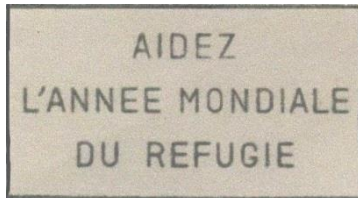

ERGÄNZUNG ZU SEITE 113 – ADDITIONAL TO PAGE 113:

**1959-60 "WELTFLÜCHTLINGSJAHR" (WFJ) STEMPEL BEANSTANDET IN DEN OSTBLOCKSTATEN.
1959-60 "WORLD REFUGEE YEAR" (WRY) METER MARKS WITH COUNTER MEASURES IN THE
COMMUNIST COUNTRIES.**

Westliche Staaten-Rumänien. Werbestempel Weltflüchtlingsjahr auf Sendung nach Rumänien.

Ab 7.4.1960-1961

Text: Unterstützt das Weltflüchtlingsjahr.

Text: Support the World Refugee Year.

1959.117-V.Fa Stempel Frankreich
Gegenstempel a.

,-

1959.117-V.Fa.Briefstück

1959.117-V.Fa

Westliche Staaten-Rumänien. Werbestempel Weltflüchtlingsjahr auf Sendung nach Rumänien.

Ab 7.4.1960-1961

1959.119-V.Bdb Stempel Grossbritannien
Retourstempel db

,-

1959.119-V.Bdb