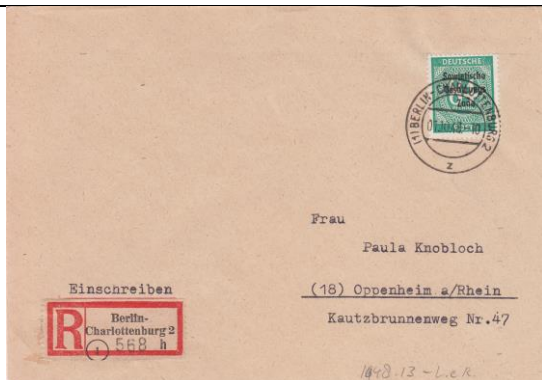

**1948-49 BERLINER POSTKRIEG: ERGÄNZUNG zu Seite 37-59**  
**1948-49 BERLIN POSTAL WAR: ADDITION to pages 37-59.**

**WB—SBZ.** Marken mit Posthörnchen – Überdruck auf Sendung in die SBZ.

Zu Seite 41: Br. "Zurück an Absender Unzulässig" +150,-

1948.1-Br Zurückstempel r. € 180,-

1948.1-Br

1948.13-Le.R (mit SBZ Marken ab West Berlin in die SBZ mit West-Berlin Stempel. € 75,- (zu Seite 48)

1949.5-Gr.GA (Ganzsache) € 30,- (zu Seite 55)

1949.17-Gw (Goethe Block) € 450,- (zu Seite 59)