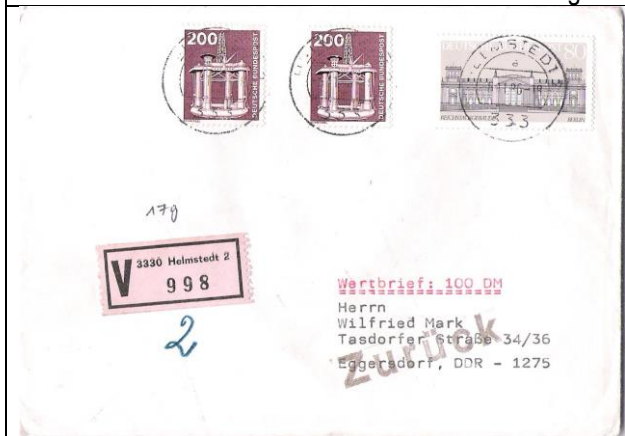

**1986.1 Neue Retourvermerke Marke Reichstag.  
1986.1: New return marks postage stamp Reichstag.**

Seite/page 181 + 196, Retourzettel XIII: Neue Farbe Vorbindezettel Lindgrün, "i. lindgrün" unter "h orange"  
einordnen./ Does exist in a new colour of the paper: light green.

Seite/page 187 + 196, Retour XVIII: handschriftlich / Handwritten, PA Helmstedt.

Seite 181+196: 1986.1-I.A.XII.i. Vorbinderzettel Lindgrün

Vorbinderzettel Lindgrün

Seite 187+196: 1986.1-I.Ba.XVIII : Retourvermerk Handschriftlich PA Helmstedt.

Seite 187+196: 1986.1-I.Ba.XVIII : Retourvermerk Handschriftlich PA Helmstedt.